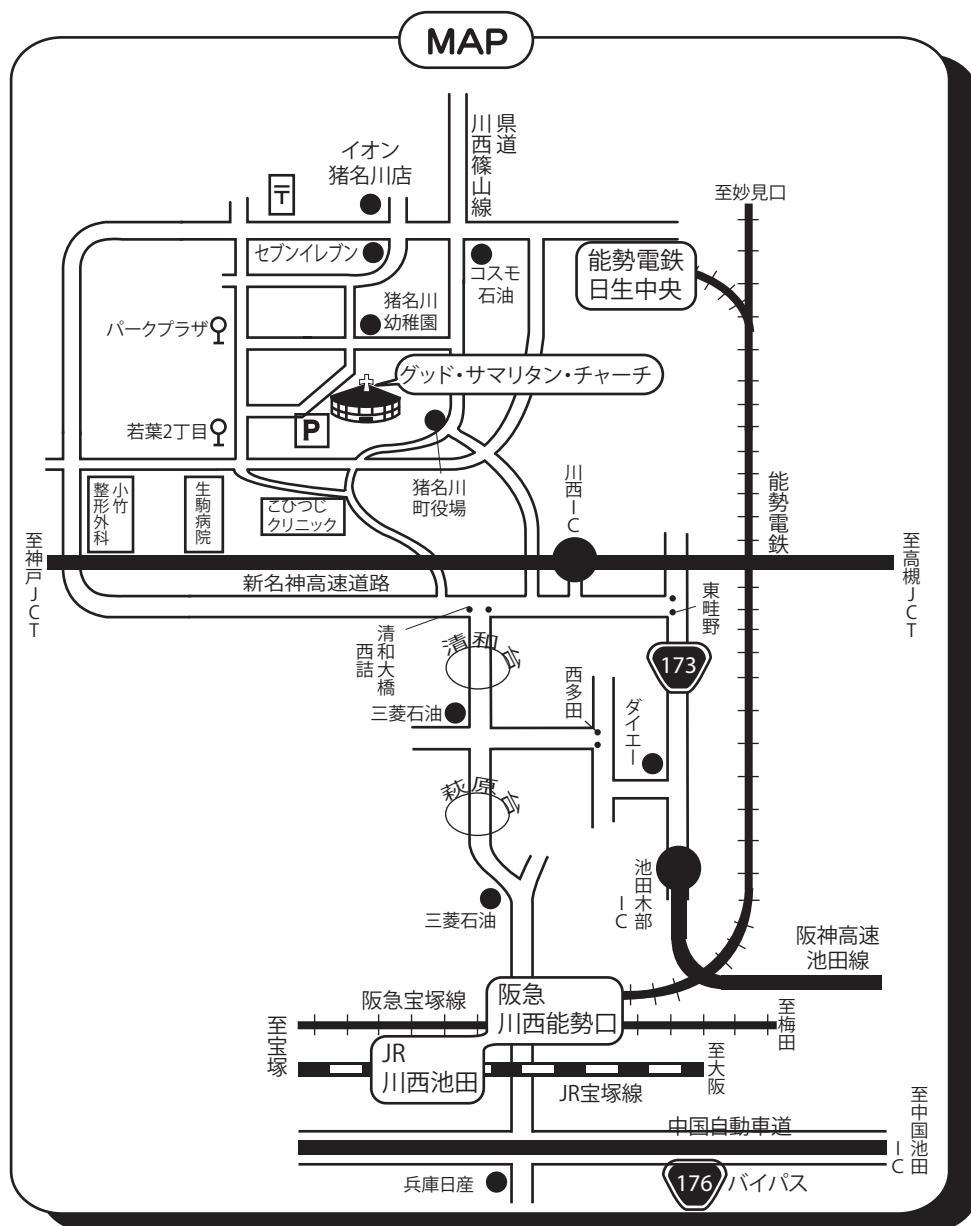

# 教会までの交通のご案内

- ◆阪急バスご利用の場合:  
阪急川西能勢口駅より、阪急バス⑥番(パークプラザ経由日生中央行き)にて若葉2丁目バス停下車、徒歩5分
- ◆毎週日曜日は、次の送迎バスがあります。  
能勢電鉄日生中央駅:A.M.10:40(駅前の送迎車用ロータリー)  
(利用希望の方は、事前にご連絡をお願いします。)

## お問い合わせ

プロテスタント・キリスト教会  
グッド・サマリタン・チャーチ

兵庫県川辺郡猪名川町若葉2-41 Tel.(0727)66-0110