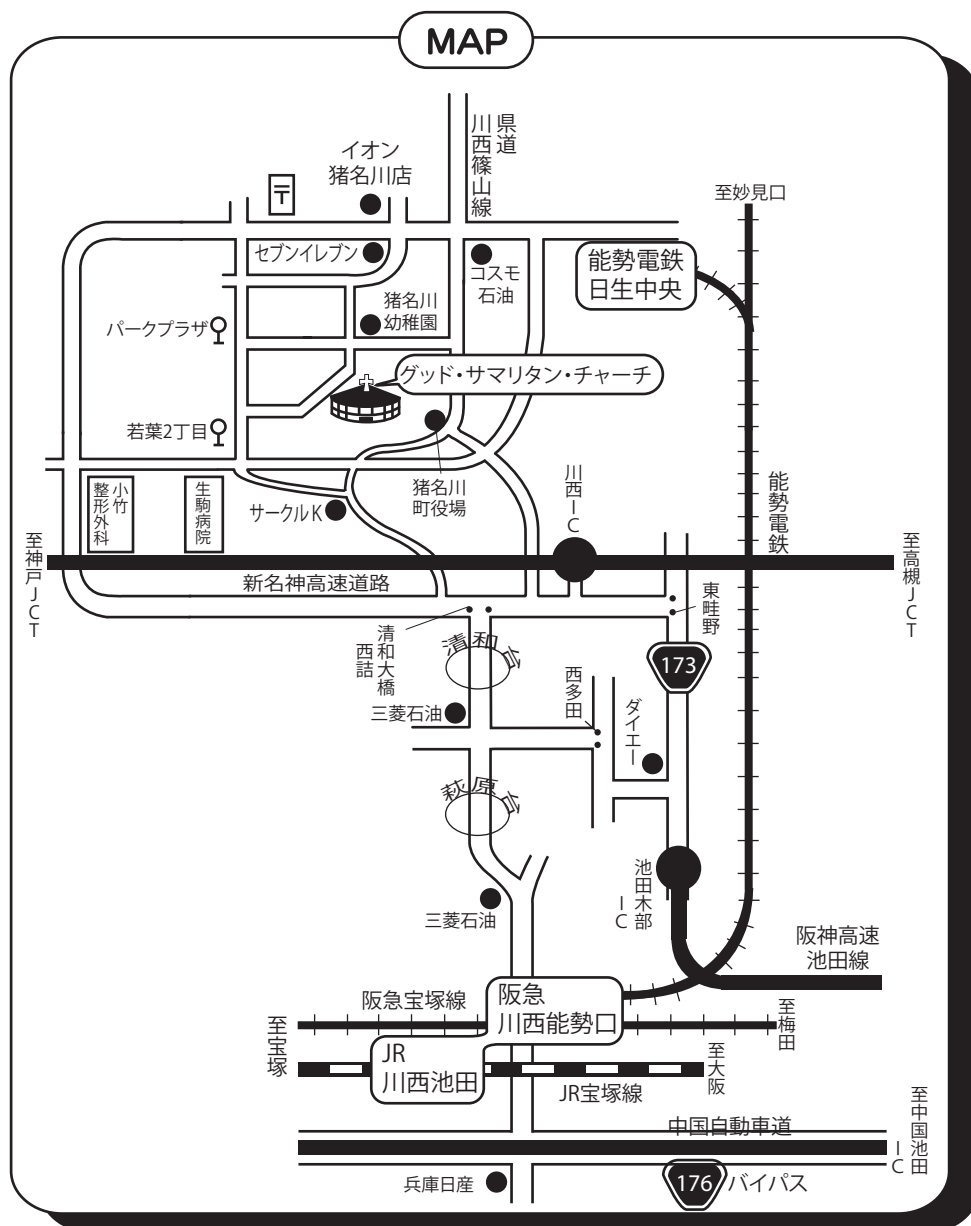

# 教会までの交通のご案内

- ◆阪急バスご利用の場合：  
阪急川西能勢口駅より、阪急バス⑥番(パークプラザ経由日生中央行き)にて若葉2丁目バス停下車、徒歩5分
- ◆毎週日曜日は、次の送迎バスがありますので、どうぞご利用下さい。  
能勢電鉄日生中央駅：A.M.10:40(駅前の送迎車用ロータリー)  
阪急川西能勢口駅：A.M.10:30(モザイクボックス前ロータリー)

## お問い合わせ

プロテスタント・キリスト教会  
グッド・サマリタン・チャーチ

兵庫県川辺郡猪名川町若葉2-41 Tel.(0727)66-0110